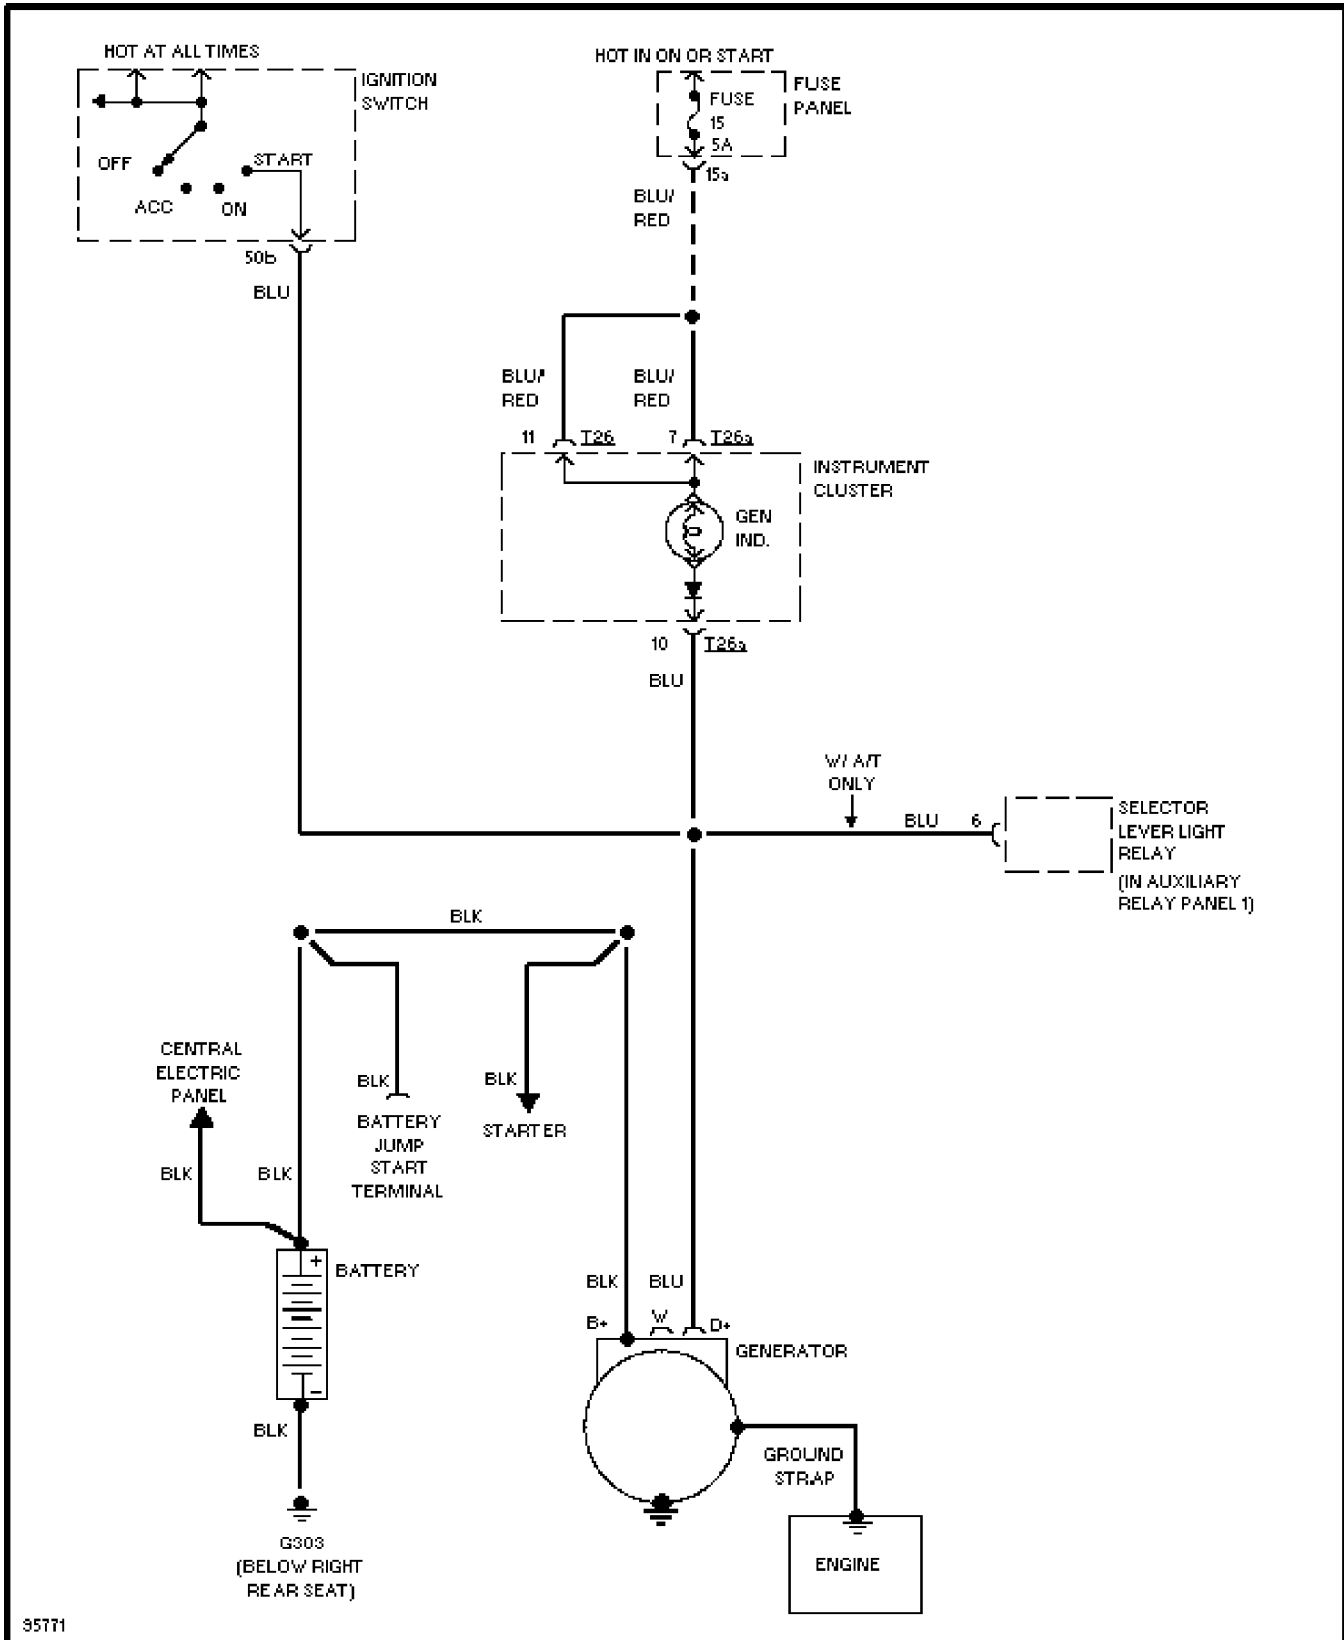

SYSTEM WIRING DIAGRAMS

Shift Interlock Circuit

1997 Audi A6

For DIAKOM-AUTO <http://www.diakom.ru> Taganrog support@diakom.ru (8634)315187

Copyright © 1998 Mitchell Repair Information Company, LLC

Thursday, November 02, 2000 11:52AM