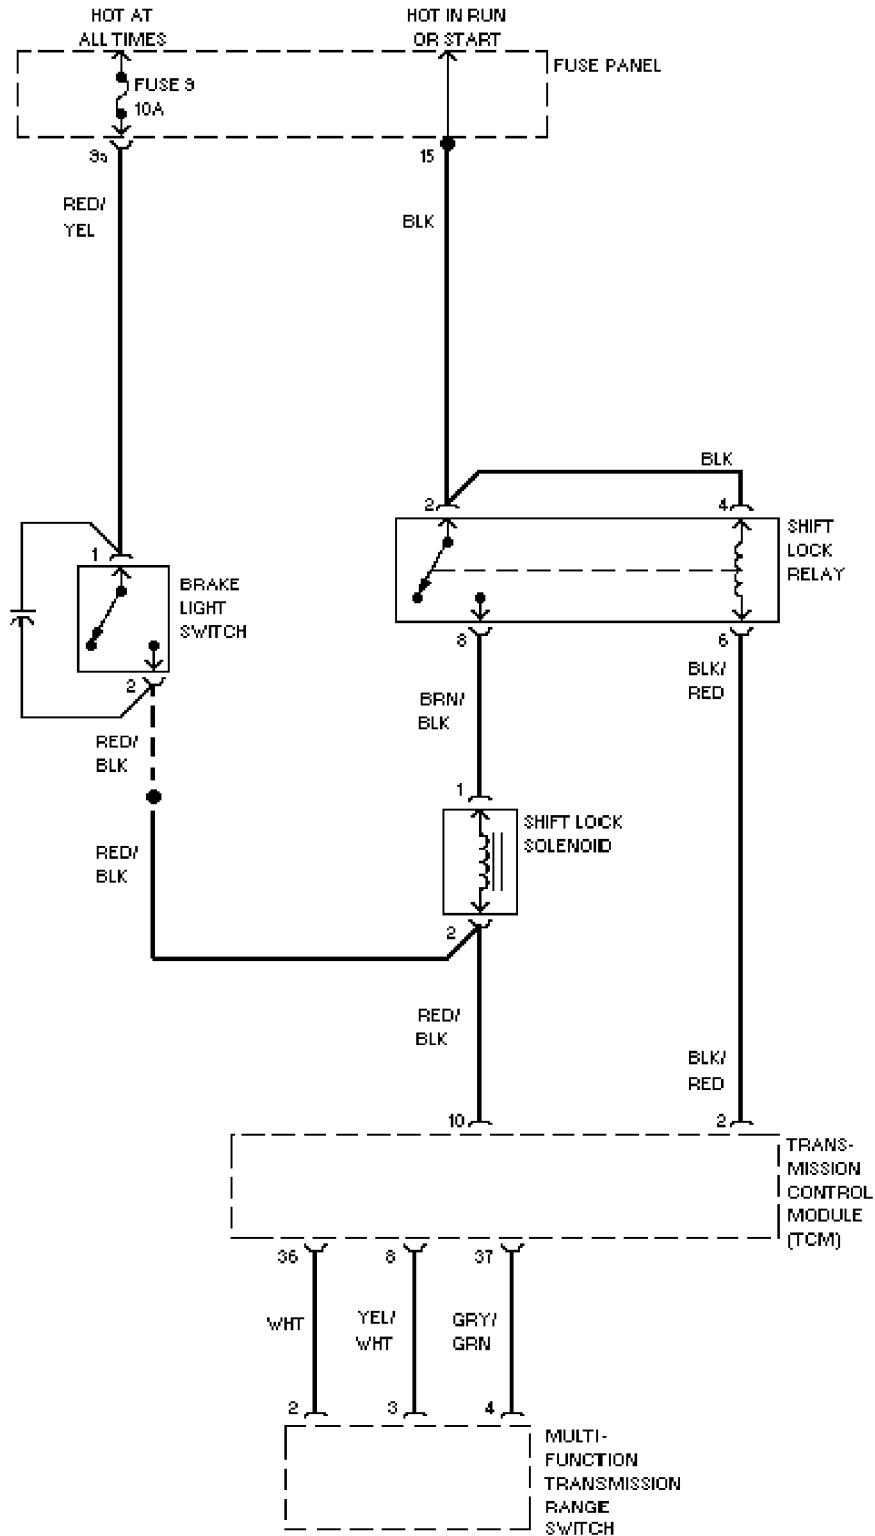

SYSTEM WIRING DIAGRAMS

Shift Interlock Circuit

1997 Audi A6

For DIAKOM-AUTO <http://www.diakom.ru> Taganrog support@diakom.ru (8634)315187

Copyright © 1998 Mitchell Repair Information Company, LLC

Thursday, November 02, 2000 11:52AM